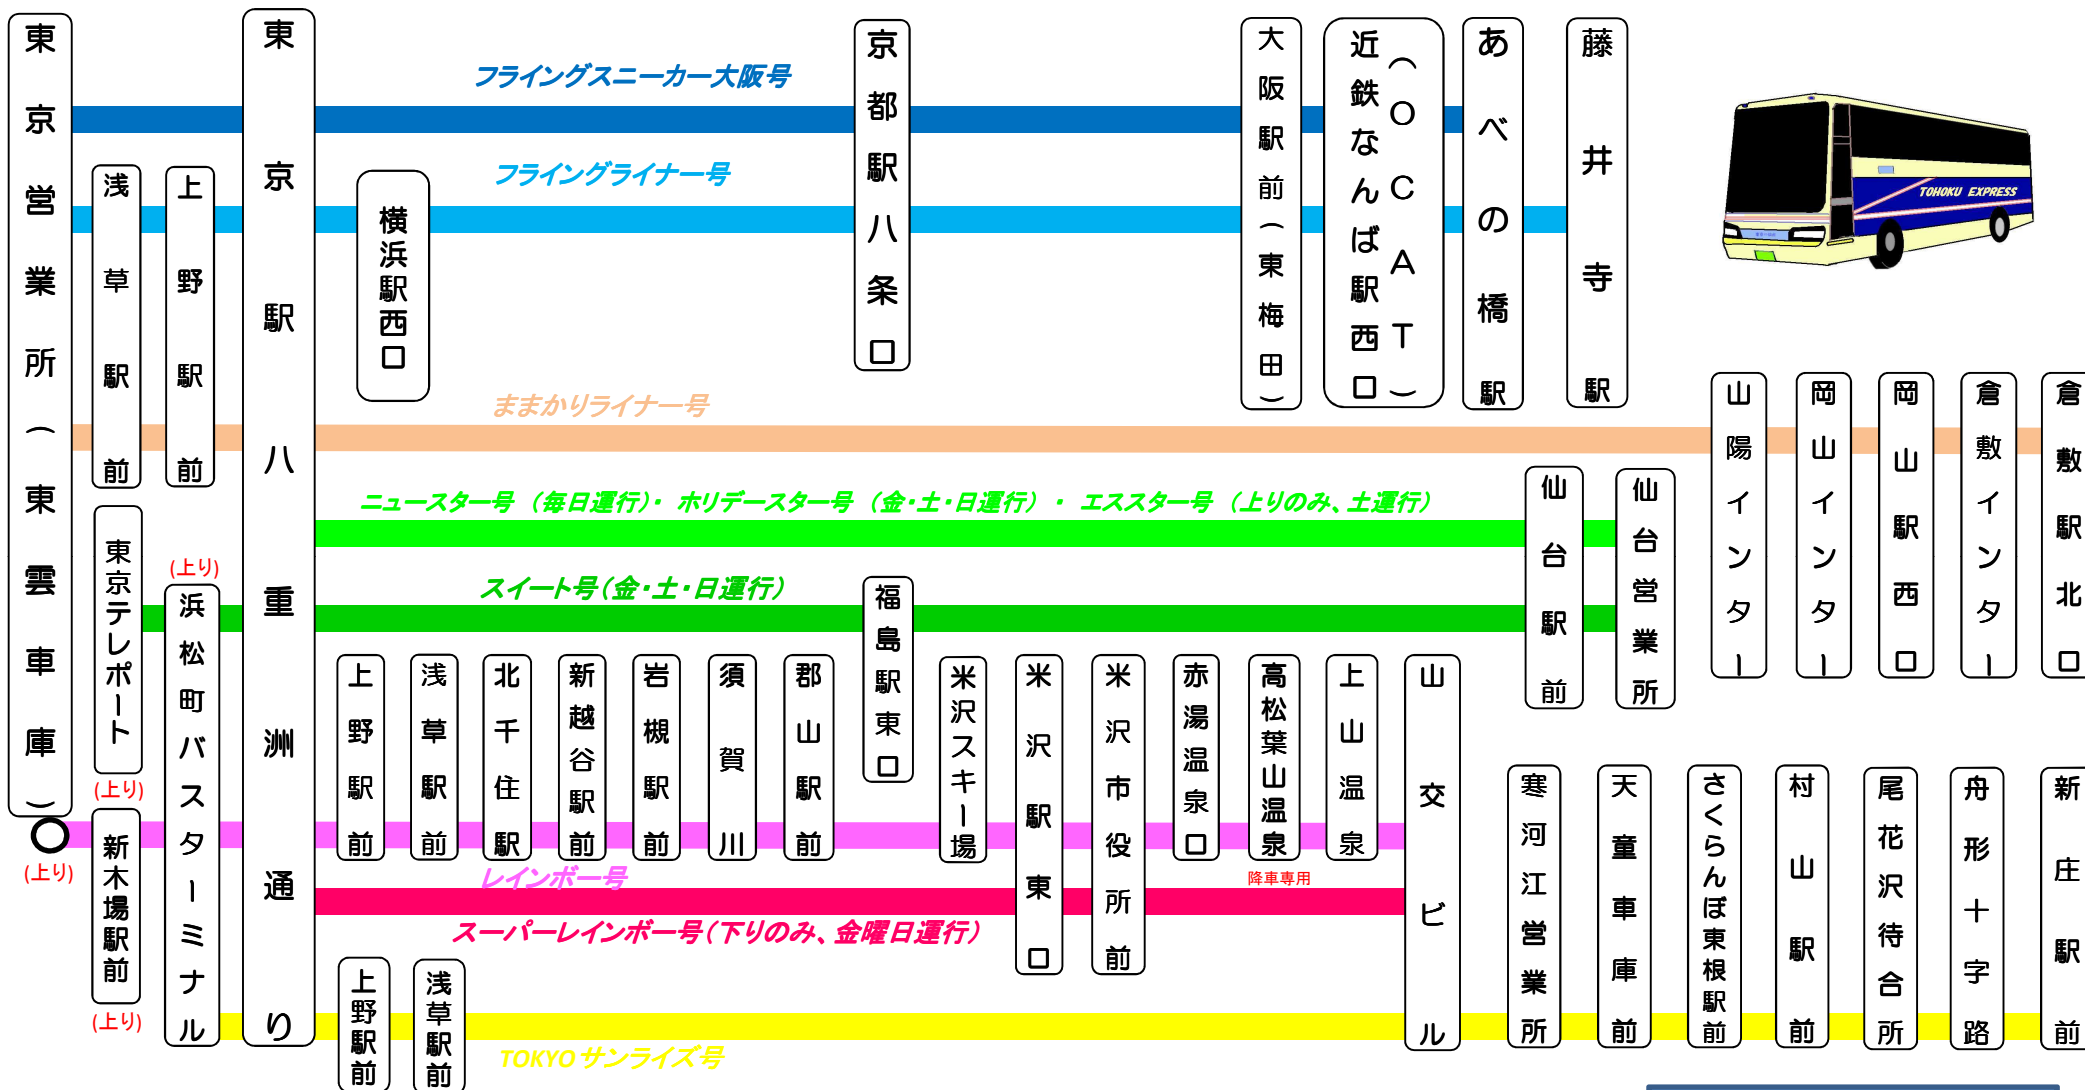

TOHOKU EXPRESS 運行路線図

平成24年2月1日改正

- ライニングスニーカー大阪号 (4列シート車)
- ライニングライナー号 (3列シート車)
- ままかりライナー号 (4列シート車)
- ニュースター号 (4列・3列シート車)
- ホリデースター号 (3列シート車)
- エスター号 (3列シート車)
- レインボー号 (3列シート車)
- スーパーレインボー号 (3列シート車)
- TOKYOサンライズ号 (3列シート車)

●ご予約・お問い合わせ

東北急行バス

東京 TEL 03-3529-0321
 仙台 TEL 022-262-7031
<http://www.tohoku-express.co.jp>