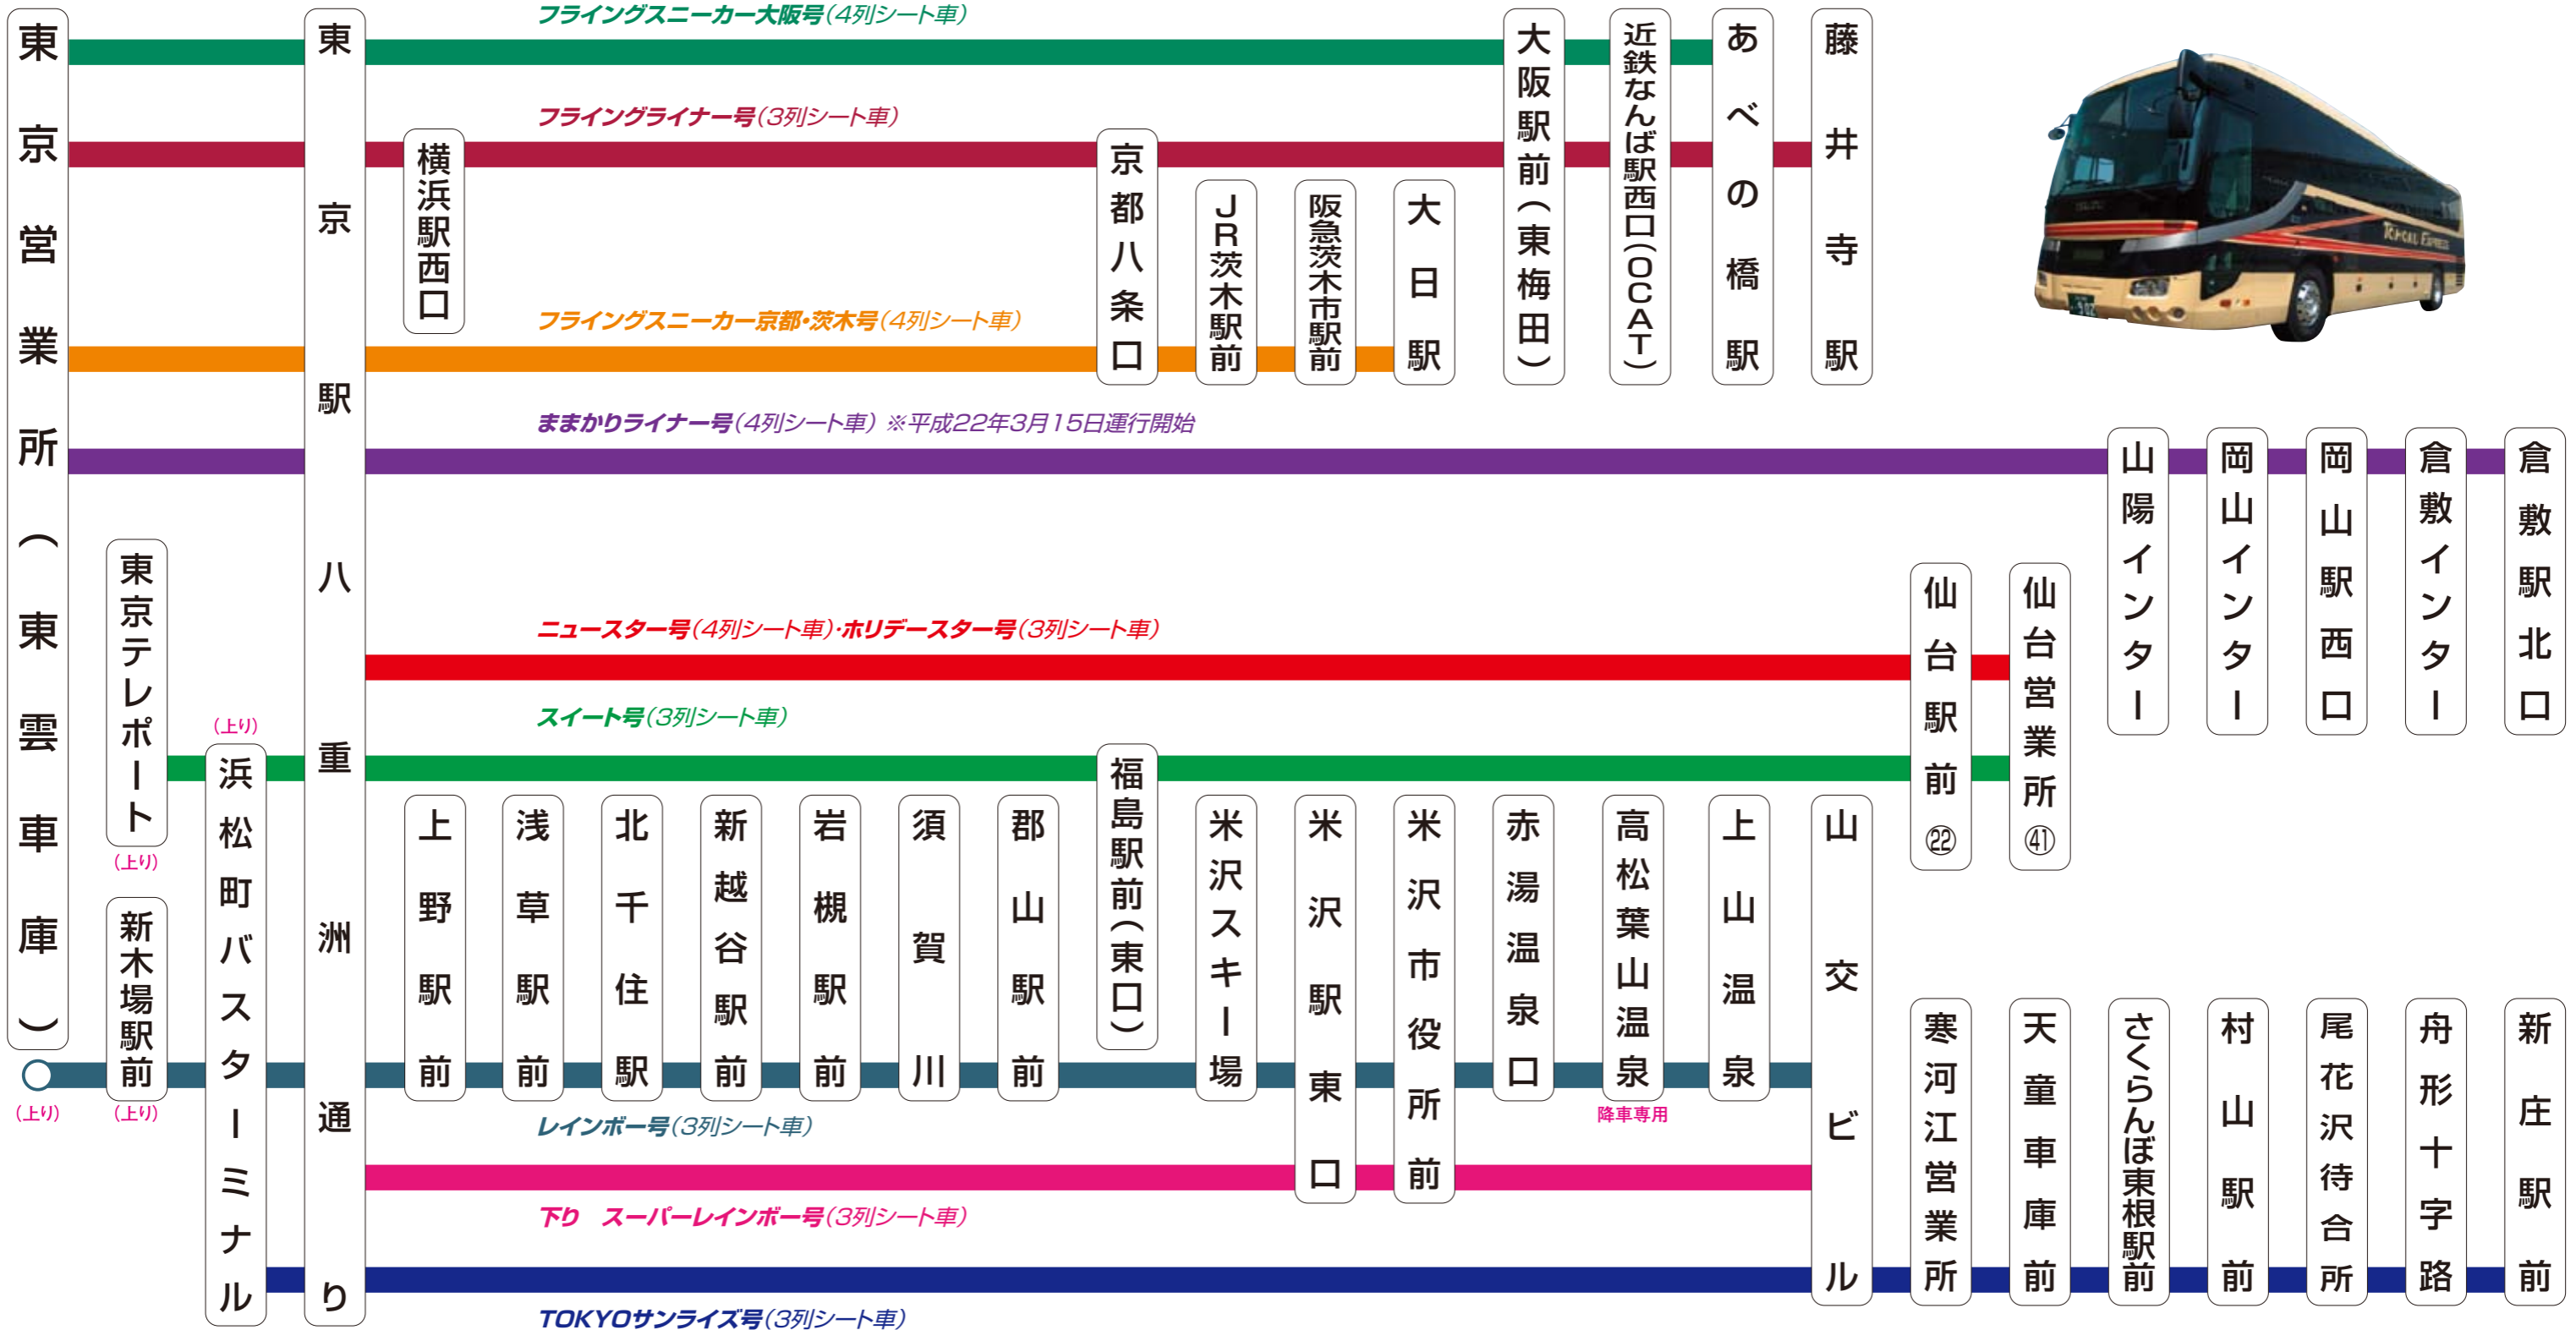

TOHOKU EXPRESS 運行路線図

2010年6月1日改正

フライングスニーカー大阪号 (4列シート車)	ニュースター号 (4列シート車)	スイート号 (3列シート車)	レインボー号 (3列シート車)
フライングライナー号 (3列シート車)	ホリデースター号 (3列シート車)	ままかりライナー号 (4列シート車)	スーパーレインボー号 (3列シート車)
フライングスニーカー京都・茨木号 (4列シート車)			TOKYOサンライズ号 (3列シート車)

●ご予約・お問い合わせ

東武グループ

東北急行バス

東京 ☎03-3529-0321 仙台 ☎022-262-7031
<http://www.tohoku-express.co.jp>